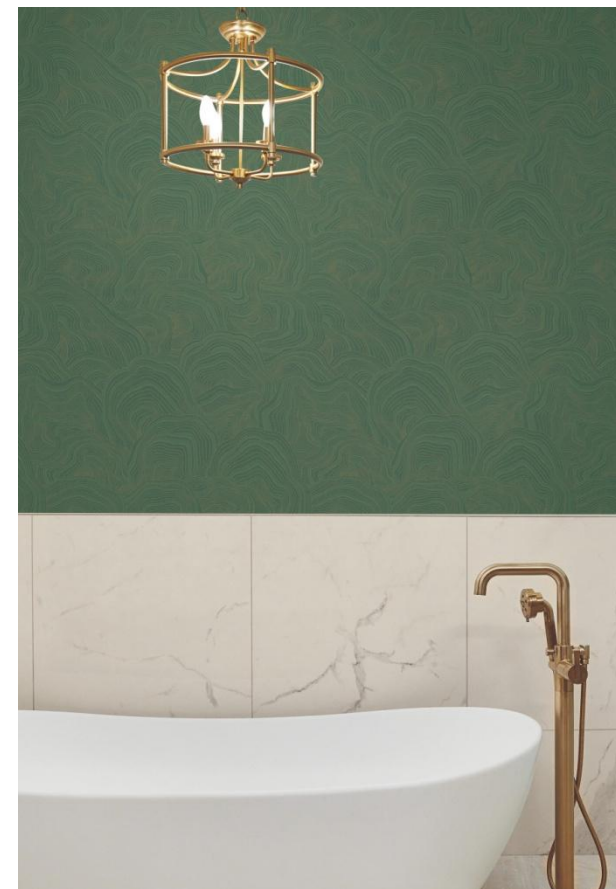

Основа: флизелин
Размер рулона: 0,68 м x 8,20 м