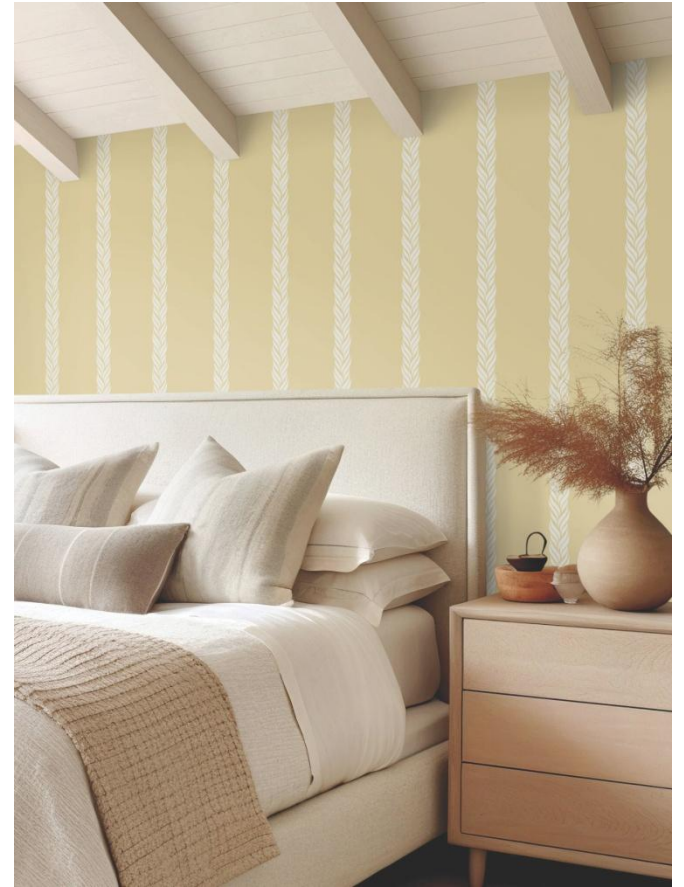

# Braided Stripe

Силуэт в виде широкой плетеной полосы нанесен исторической техникой печати Surface Print, имитирующую ручную роспись.

Основа: флизелин  
Размер рулона: 0,68 м x 8,20 м